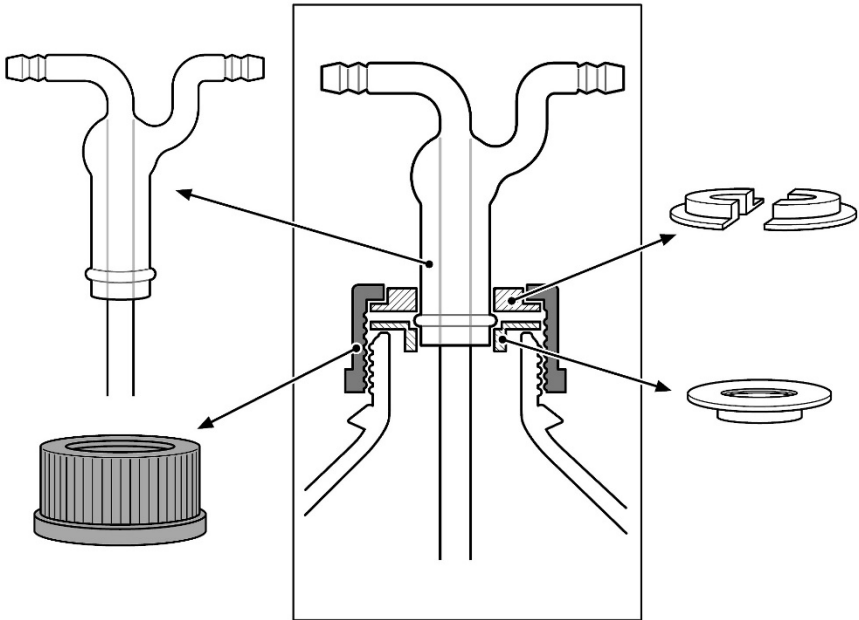

CODE 014660-500 / 014660-1000
014670-500 / 014670-1000
014680-500 / 014680-1000

ねじ口洗浄びん キャップ類 取り付け方

 **柴田科学株式会社**

カスタマーサポートセンター（製品の技術的サポート専用）

 0120-228-766  FAX 048-933-1590

<https://www.sibata.co.jp>

22.11.04K(02)